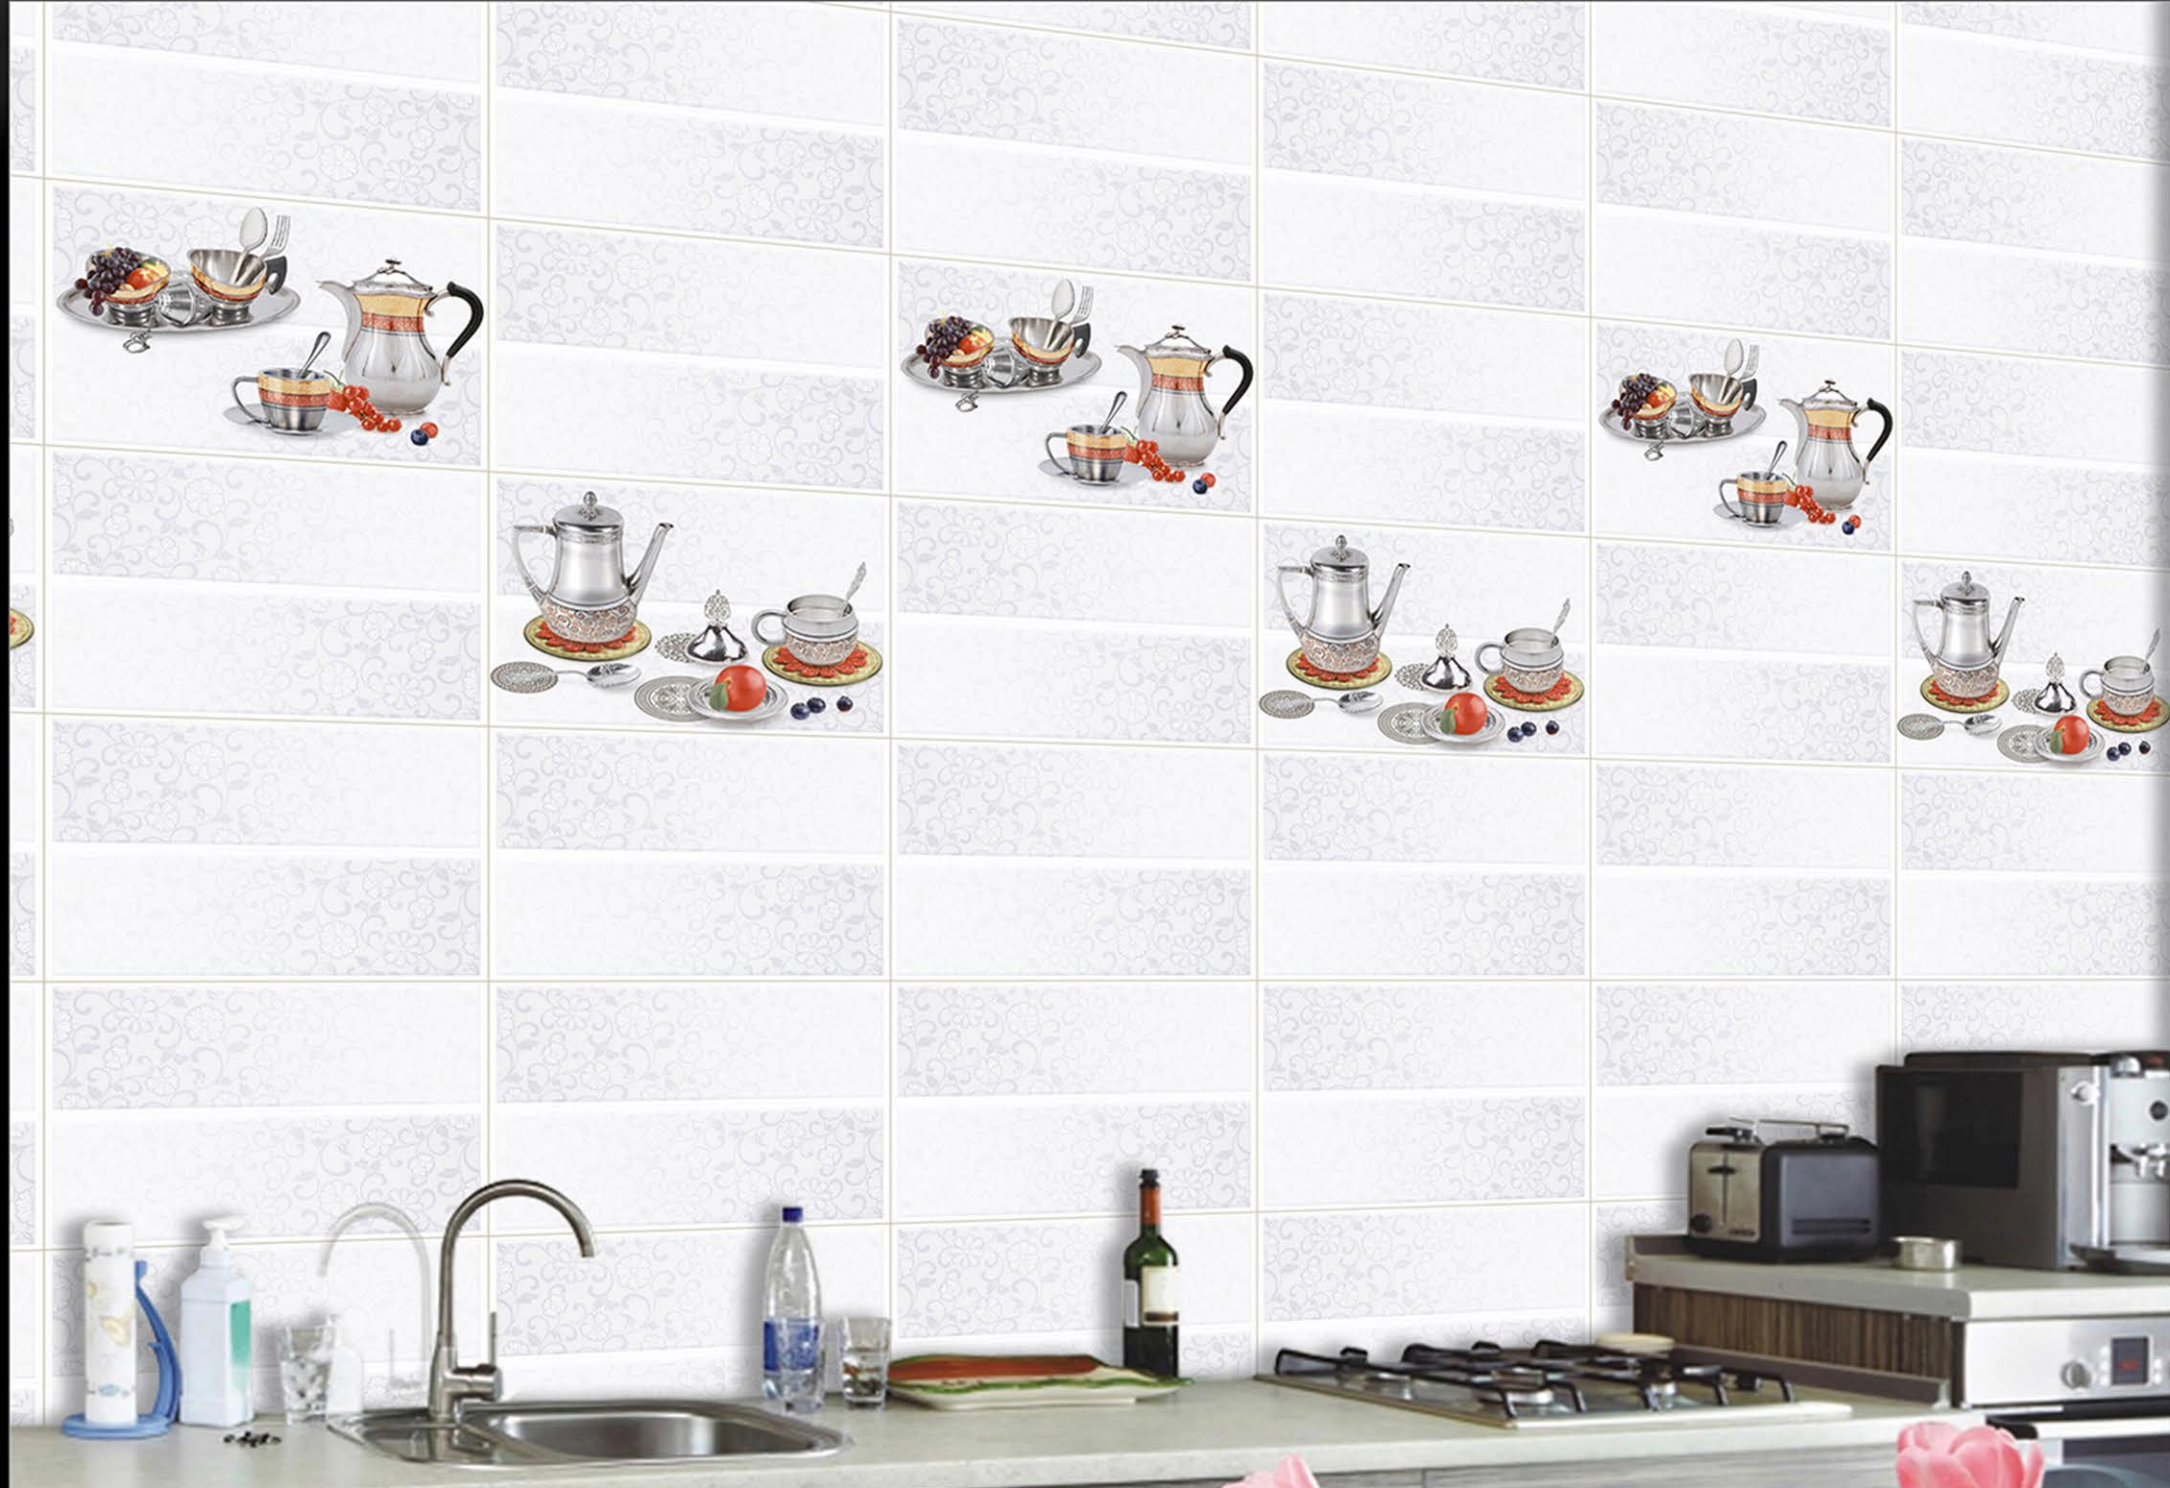

450mm X 300mm

DIGITAL
WALL
TILES

K-503-L

K-503-HL-1

K-503-HL-2

450mm X 300mm

DIGITAL
WALL
TILES

K-504-L